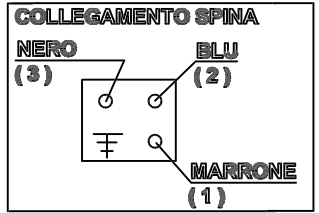

ATTENZIONE: SPINA BIANCA

ATTENZIONE: FERRO BASE FS453

FRUTTO SPINA MASCHIO GV028/38
CUSTODIA MOBILE GV028/38
PRESSACAVO PER PRESA MASCHI GV028/40
INNESTO RAPIDO A PORTAG. GV026/9
FASCETTA STRINGITUBO CD378